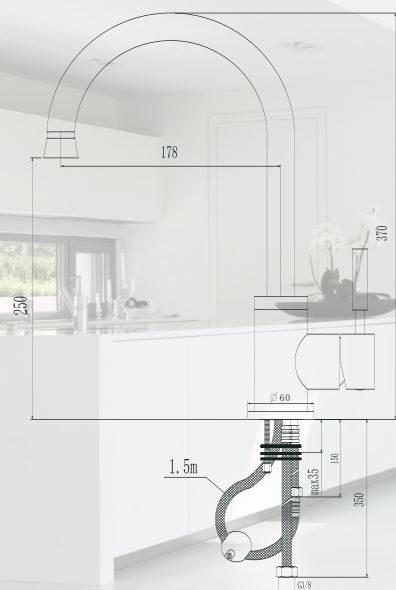

EasyLife

Marti
1921
spain

GRANADA EXTRAIBLE

REF: 6635TEL504CR

● Cromo | Chrome

215,00€

Semi Industriales