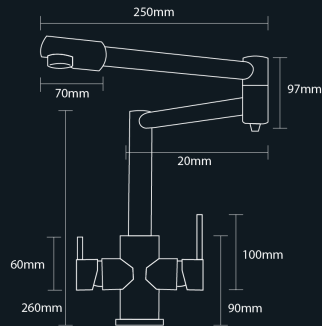

REF: AROSMTTEL503NKM

● NiquelCepillado|NikelBrushed

240,00€

La gama de grifos para cocina con capacidad de osmotizacion, suma a los conceptos técnicos, constructivos y de calidad Un nuevo argumento: el diseño. Formas que decoran su cocina, y aportan agua sin sabor a nada mas que agua.

The series of taps for kitchen with capacity of osmosis ,adds to the technical concepts,constructive, and of quality, a new Argument: the desing. Shapes that decorate your kitchen and provide wather without flavor to anything but wáter.

MRT ingeniering