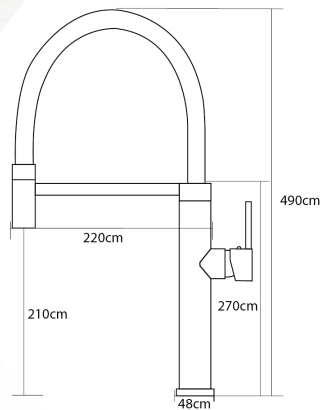

Cira

Metal edition

Caño Metálico Dirigible

	CR35TEL503CR	Cromo | Chrome	220,00 €
	CR35TEL503NKM	Níquel Cepillado | Nickel Brushed	230,00 €
	CR35TEL503NE	NegroMate | Matt Black	230,00 €
	CR35TEL503OR	Oro | Gold	240,00 €

Grifería de Cocina Caño Metálico Dirigible

Caño Metálico dirigible, Función EasyClean

Cartucho cerámico 35mm

Conexiones flexibles certificadas

Fijación de alta seguridad.

_____

Orientable and Metalic spout. Easy Clean Funtion

35mm ceramic cartridge

Certified connections certified

Hig security fixing sytem

MRT Ingeniering