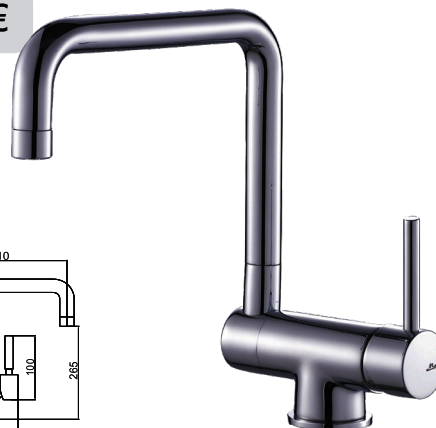

REF: 664022H504NX

135,00€