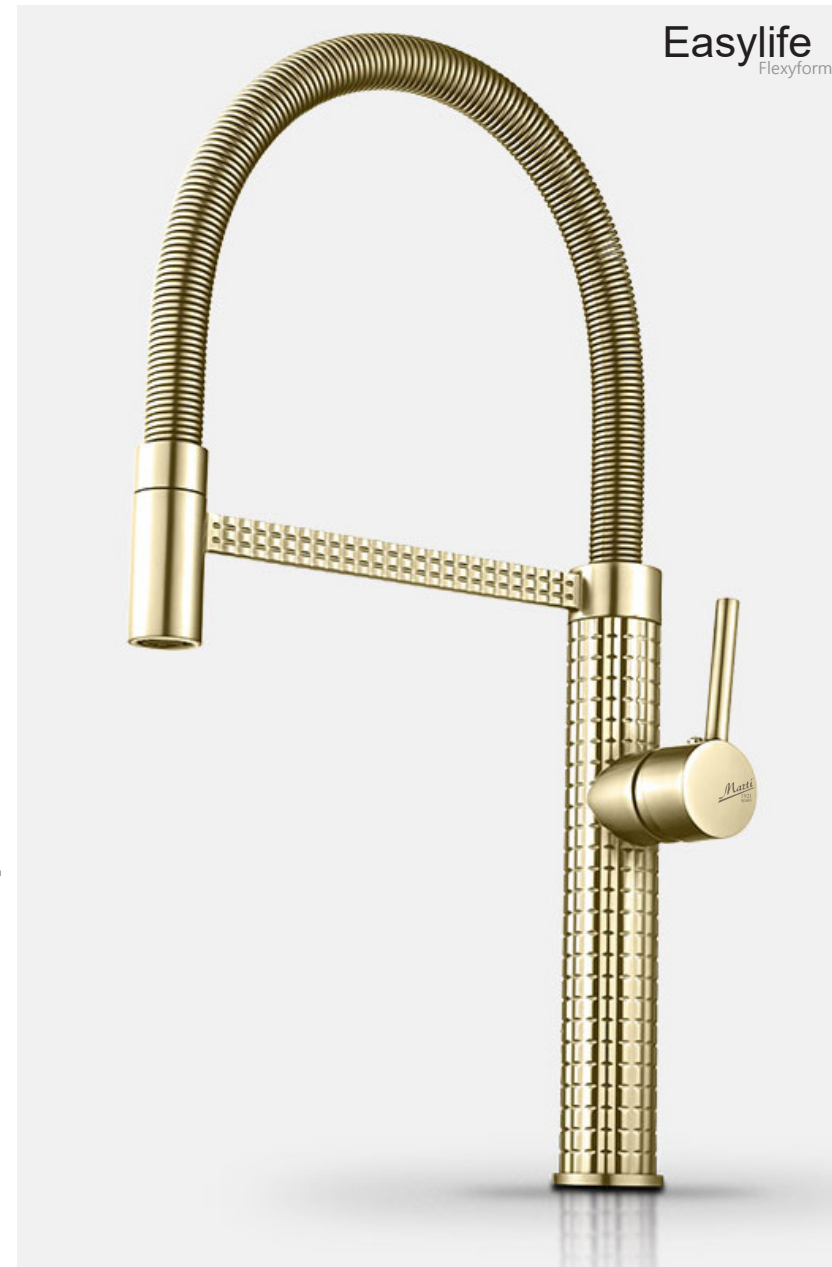

## Caño Metálico Dirigible

	CR35TEL503CR	Cromo   Chrome	220,00 €
	CR35TEL503NKM	Níquel Cepillado   Nickel Brushed	230,00 €
	CR35TEL503NE	NegroMate   Matt Black	230,00 €
	CR35TEL503OR	Oro   Gold	240,00 €

### Grifería de Cocina Caño Metálico Dirigible

Caño Metálico dirigible, Función EasyClean

Cartucho cerámico 35mm

Conexiones flexibles certificadas

Fijación de alta seguridad.

\_\_\_\_\_

Orientable and Metalic spout. Easy Clean Funtion

35mm ceramic cartridge

Certified connections certified

Hig security fixing sytem

MRT Ingeniering

*Martí*  
1921  
spain

EasyLife  
Flexyform

 CR35TEL503ORNE

Dirigible  
**Cira** *Silicone edition*