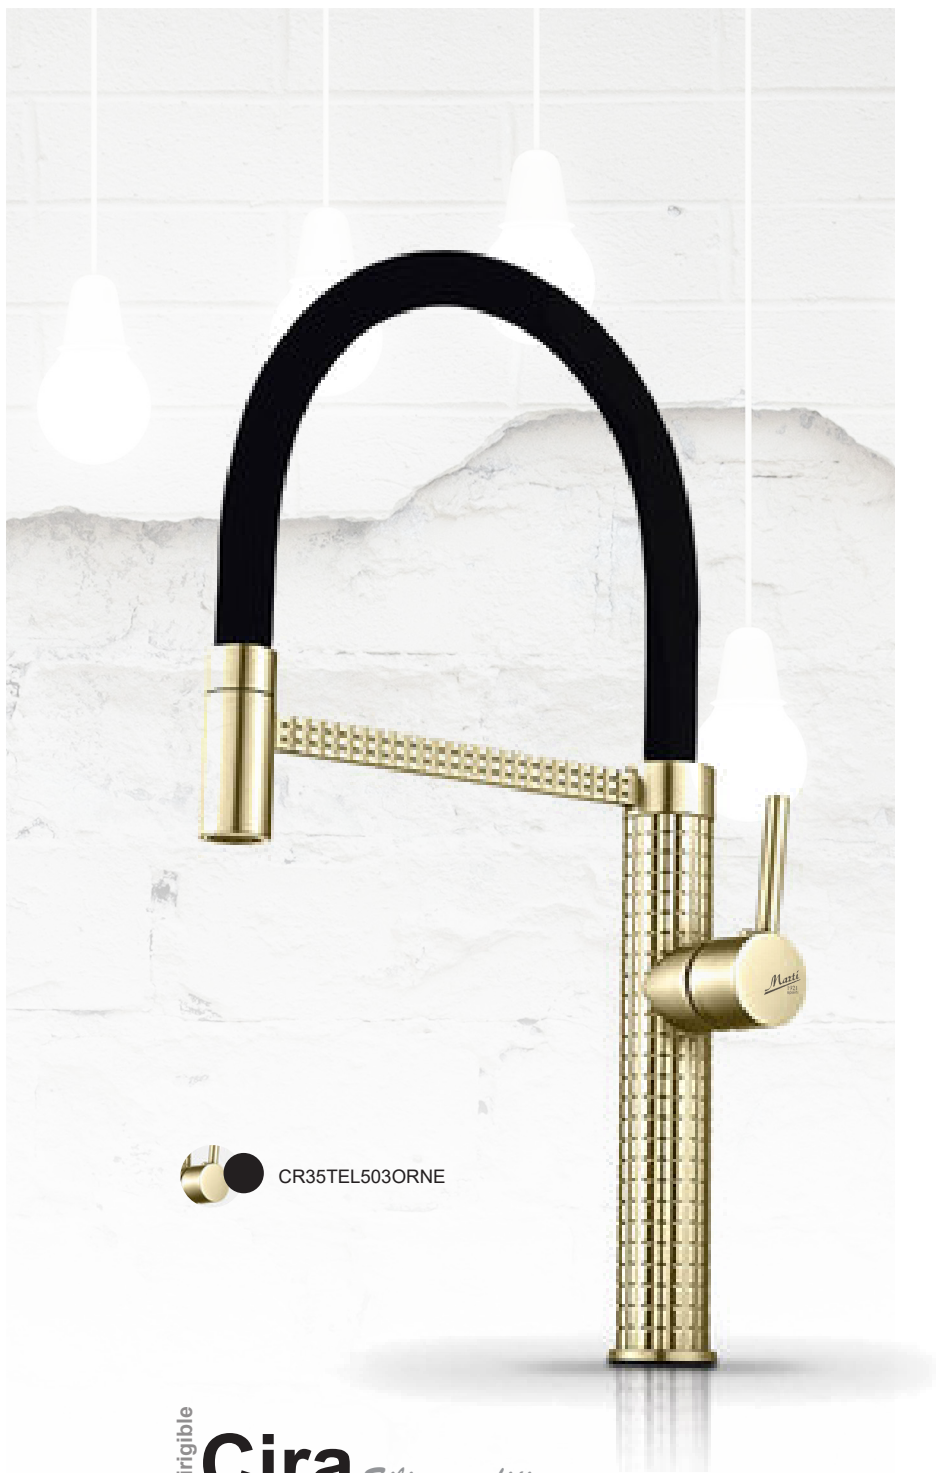

### Grifería de Cocina Caño Metálico Dirigible

Caño Metálico dirigible, Función EasyClean

Cartucho cerámico 35mm

Conexiones flexibles certificadas

Fijación de alta seguridad.

\_\_\_\_\_

Orientable and Metalic spout. Easy Clean Funtion

35mm ceramic cartridge

Certified connections certified

Hig security fixing sytem

MRT Ingeniering

*Martí*  
1921  
spain

EasyLife  
Flexyform

 CR35TEL503ORNE

Dirigible  
**Cira** *Silicone edition*