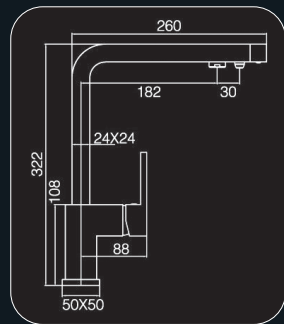

OSMOSIS

ALFA4

● REF: A43524M501CR Cromo|Chrome

320,00€

*Consulte para más acabados