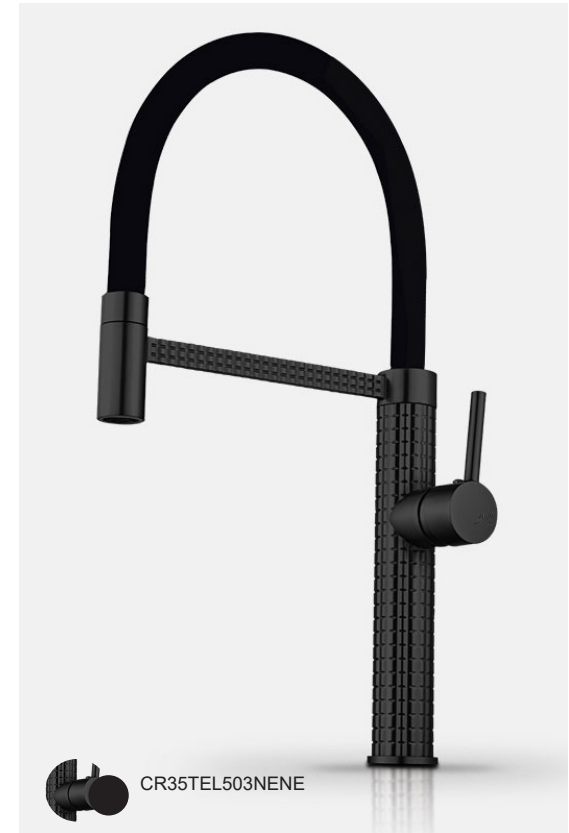

CR35TEL503NENE