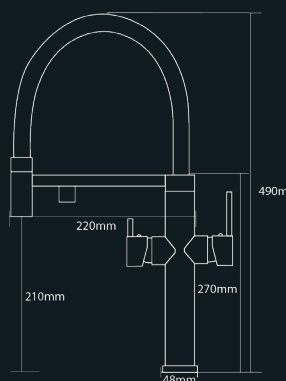

OSMOSIS

IRIS

Martí
1921
spain

La gama de grifos para cocina con capacidad de osmotización, suma a los conceptos técnicos, constructivos y de calidad Un nuevo argumento: el diseño. Formas que decoran su cocina, y aportan agua sin sabor a nada mas que agua.

The series of taps for kitchen with capacity of osmosis ,adds to the technical concepts,constructive, and of quality, a new Argument: the desing. Shapes that decorate your kitchen and provide wather without flavor to anything but wáter.

- REF: IROSMTEL503NENE Negro|Black 255,00€
- REF: IROSMTEL503CRNE CromoNegro|ChromeBlack 255,00€
- REF: IROSMTEL503NKNE NiquelNegro|NikelBlack 255,00€
- REF: IROSMTEL503CRBL CromoBlanco|ChromeWhite 255,00€
- REF: IROSMTEL503NKBL NiquelBlanco|NikelWhite 255,00€
- REF: IROSMTEL503NKRJ NiquelRojo|NikelWhite 255,00€

MRT ingeniering

Según Laboratorio Certificado, norma ISO9001 Nº EC-1468/04, inscrito en los registros de laboratorio agroalimentarios privados de la Generalitat de Catalunya, sección laboratorios autorizados LISA-193-04, grifos sometidos a ensayos de Salubridad; dictamen apto para el consumo.