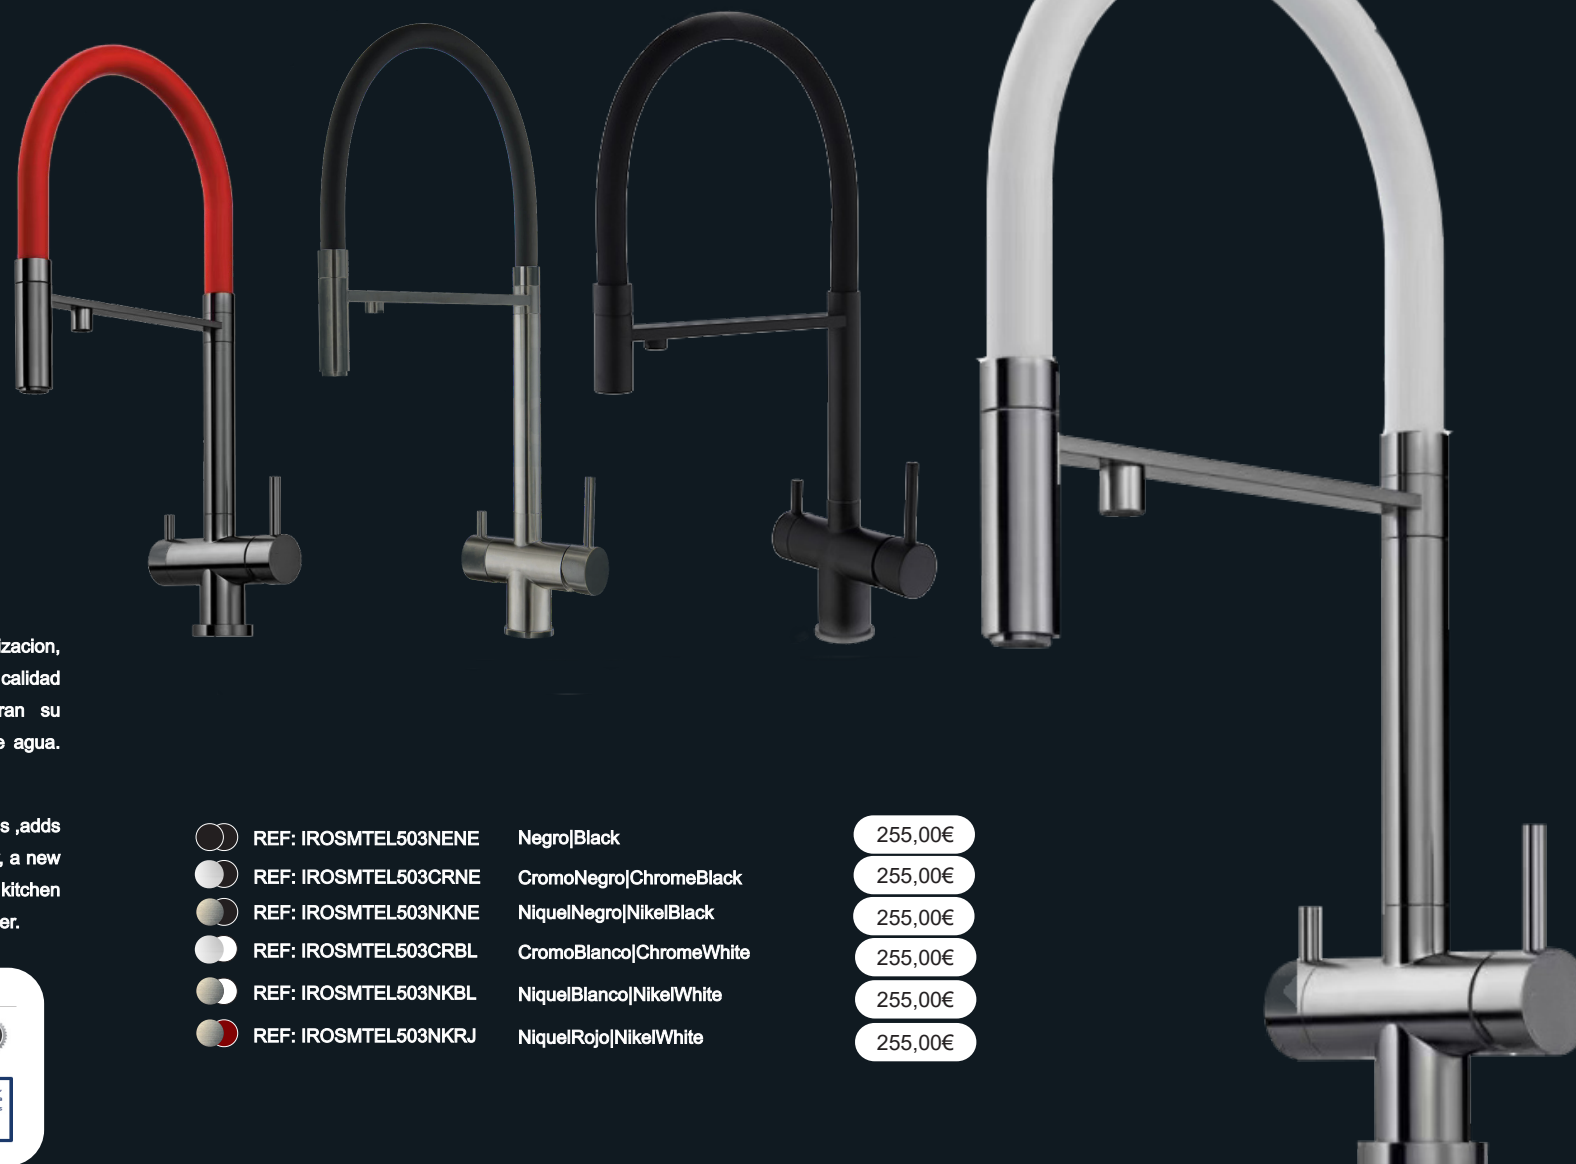

OSMOSIS

IRIS

Martí
1921
spain

La gama de grifos para cocina con capacidad de osmotización, suma a los conceptos técnicos, constructivos y de calidad Un nuevo argumento: el diseño. Formas que decoran su cocina, y aportan agua sin sabor a nada mas que agua.

The series of taps for kitchen with capacity of osmosis ,adds to the technical concepts,constructive, and of quality, a new Argument: the desing. Shapes that decorate your kitchen and provide wather without flavor to anything but wáter.

- REF: IROSMTEL503NENE Negro|Black 255,00€
- REF: IROSMTEL503CRNE CromoNegro|ChromeBlack 255,00€
- REF: IROSMTEL503NKNE NiquelNegro|NikelBlack 255,00€
- REF: IROSMTEL503CRBL CromoBlanco|ChromeWhite 255,00€
- REF: IROSMTEL503NKBL NiquelBlanco|NikelWhite 255,00€
- REF: IROSMTEL503NKRJ NiquelRojo|NikelWhite 255,00€

MRT ingeniering

Según Laboratorio Certificado, norma ISO9001 Nº EC-1468/04, inscrito en los registros de laboratorio agroalimentarios privados de la Generalitat de Catalunya, sección laboratorios autorizados LISA-193-04, grifos sometidos a ensayos de Salubridad; dictamen apto para el consumo.