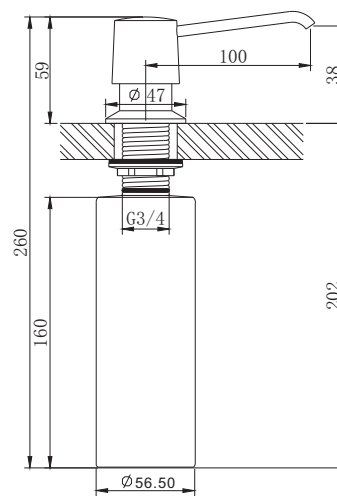

Accesorio|Jaboneras

JAB
Empotrada

REF: JAB260CR

● Cromo|Chrome

40,00€

JABblack
Empotrada

REF: JAB260NE

● Negro|Black

45,00€