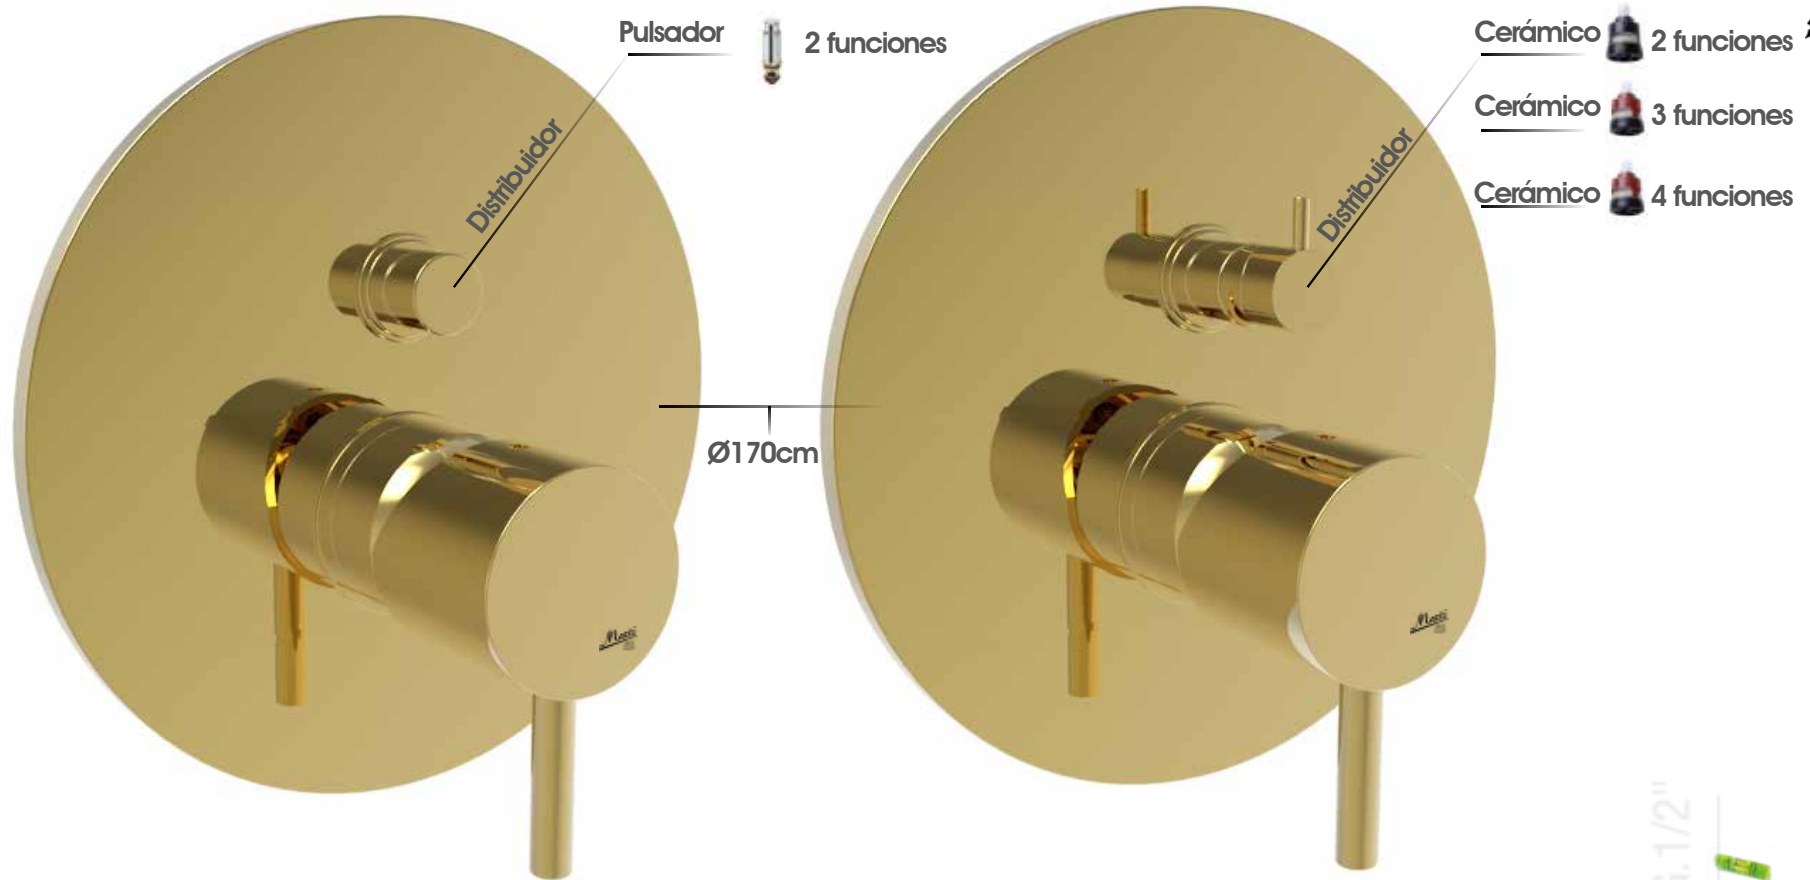

Los espacios de baño con griferías empotradas son tendencia. Descubre los Kits Martí1921

Martí
1921
spain

Kits disponibles en todos nuestros acabados

Cromo | Chrome		BlancoCromo | WhiteChrome	
Oro | Gold		NegroCromo | BlackChrome	
OroMate | MattGold		Blanco | White	
Oro Rosa Mate | Matt Pink Gold		Negro | Black	
PlataVieja | OldPlate		Rosa Pastel | Ligh Pinck	
GrafitoMate | MattGraphite		Rojo | Red	
Cobre | Cooper		Naranja | Orange	
CobreMate | MattCooper		Amarillo | Yelow	
Bronce | Bronze		Azul Marino | Darck Blue	
BronceMate | MattBronze		Azul | Blue	
Rústico | Rustic		Azul Pastel | Light Blue	
RústicoCobreado | CooperRustic		Verde | Green	

Cajetín Instalación