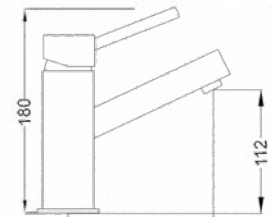

Lavabo | Basin Mixer