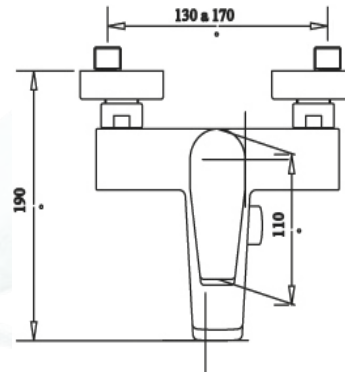

9135401401CR

Ducha (con equipo)
Shower Mixer (with kit)

- MA9135CR
- FLBS35CR
- RPCART35
- CART35SF
- FL91301CR
- SPECOCR
- TEL82CR
- FLX170CR

913524M301CR

Baño Ducha (con equipo)
Bath Shower Mixer (with kit)

- MA9135CR
- FLBS35CR
- RPCART35BS
- CART35SF
- AIR24MCR
- DS91301CR
- FL91301CR
- SPECOCR
- TEL82CR
- FLX170CR