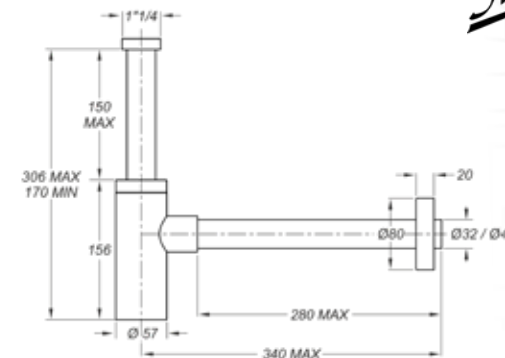

Sifones

Marti
1921
spain

Sifones

Siphons

Redondo | Round

Sifón Redondo PREMIUM, Todo Latón
Round siphon PREMIUM, all brass

Marti
1921
spain

Acabados Metálicos