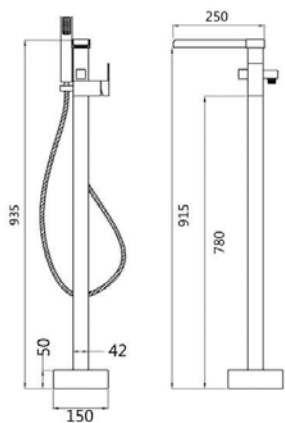

Martí
1921
spain

ARTE

Llenador de Bañera Cascada

Marti
1921
spain

A R T E

- 6835SCS312CR Cromo | Chrome
- 6835SCS312BL Blanco | White
- 6835SCS312NE Negro | Black

WILLY

Blanco/White
Rojo/Red