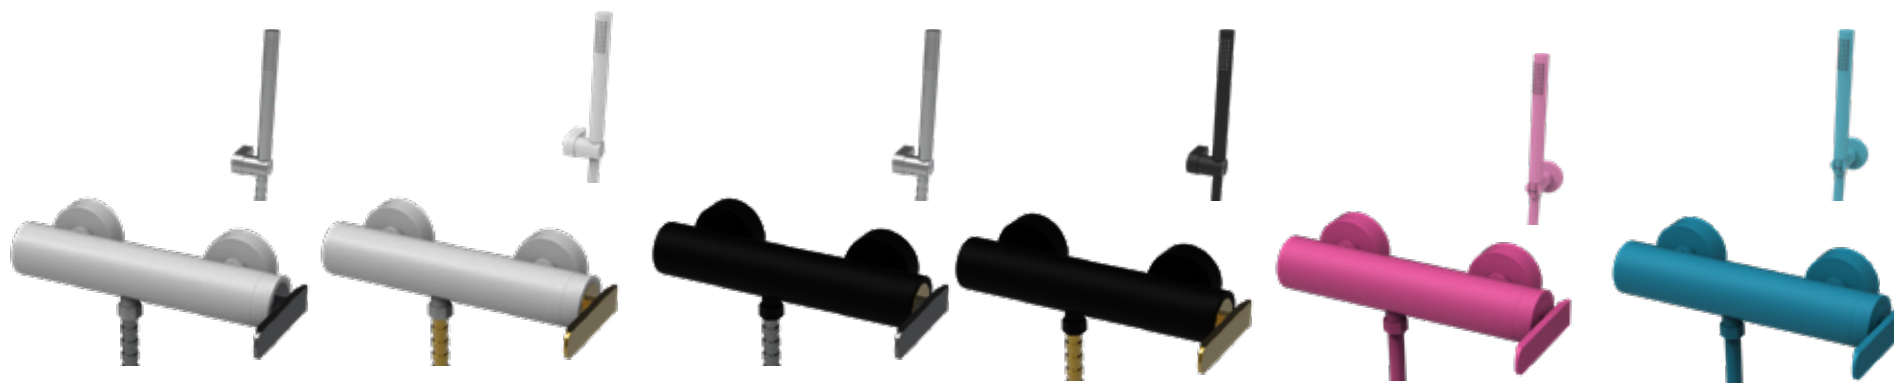

- 7035401401 Cromo | Chrome
- 7035401401 Metálicos | Metallic
- 7035401401 Oros | Golds
- 7035401401 Blanco/Negro|White/Black
- 7035401401 Combinados con Cromo
- 7035401401 Combinados con Oro y Grafito
- 7035401401 COLORES RAL MARTÍ