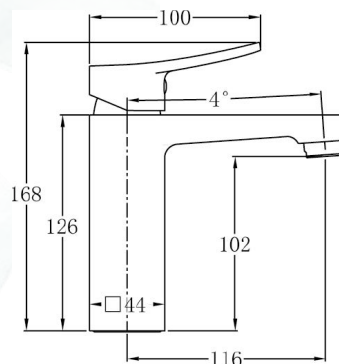

HAYATT:

913524M101CR

Lavabo
Basin Mixer

MA9135CR

FLBS35CR

RPCART35

CART35SF

AIR24MCR

KITSUJ91101

LAT3538

BS91101CR

913524R201CR

Bidé
Bidet Mixer

AIRROT24MCR

HAYATT BLANCO Y NEGRO:

913524M101BL

Lavabo | Basin Mixer
Blanco | White

MA9135BL

FLBS35BL

AIR24MBL

913524M101NE

Lavabo | Basin Mixer
Blanco | White

MA9135NE

FLBS35NE

AIR24MNE

913524R201NE

Bidé
Bidet Mixer