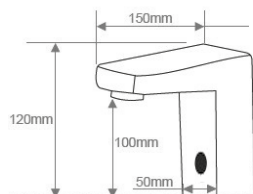

CUBIC I

Encendido sin Contacto
Temporizador
Sensor frontal
y agua

Conexiones:
- Pilas
- Electricidad

Grifería Sensorial - Colectividades

Acabados

SECB24M100CR	Cromo | Chrome
SECB24M100BL	Blanco | White
SECB24M100NE	Negro | Black

*Consultar para más acabados