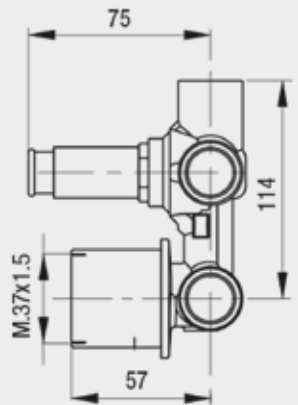

KITS DE 2 FUNCIONES

Martí
1921
spain

FUNCIÓN 2