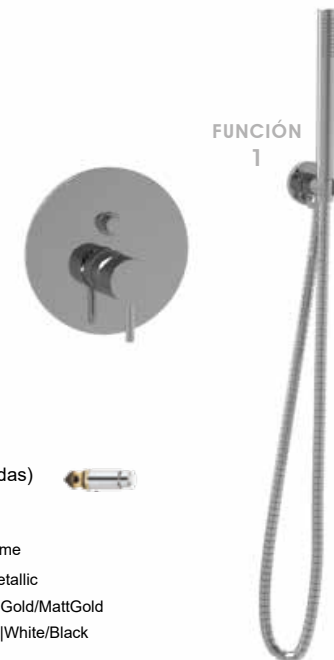

KITS DE 2 FUNCIONES

Marti
1921
spain

KIT EMPOTRADO (4vías, 2 salidas)
Built-in Bath shower kit

- 9035KT2321 Cromo | Chrome
- 9035KT2321 Metálicos | Metallic
- 9035KT2321 Oro/OroMate|Gold/MattGold
- 9035KT2321 Blanco/Negro|White/Black
- 9035KT2321 TABLA RAL

KIT EMPOTRADO (4vías, 2 salidas)
Built-in Bath shower kit

- 9035KT2T321 Cromo | Chrome
- 9035KT2T321 Metálicos | Metallic
- 9035KT2T321 Oro/OroMate|Gold/MattGold
- 9035KT2T321 Blanco/Negro|White/Black
- 9035KT2T321 TABLA RAL

KIT EMPOTRADO (4vías, 2 salidas)
Built-in Bath shower kit

- 9035KT2321C Cromo | Chrome
- 9035KT2321C Metálicos | Metallic
- 9035KT2321C Oro/OroMate|Gold/MattGold
- 9035KT2321D Blanco/Negro|White/Black
- 9035KT2321D TABLA RAL

KIT EMPOTRADO (4vías, 2 salidas)
Built-in Bath shower kit

- 9035KT2T321C Cromo | Chrome
- 9035KT2T321C Metálicos | Metallic
- 9035KT2T321C Oro/OroMate|Gold/MattGold
- 9035KT2T321C Blanco/Negro|White/Black
- 9035KT2T321C TABLA RAL