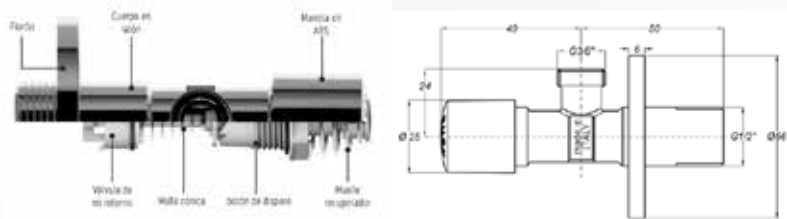

Llaves de paso

Stopcocks

Válvula pulsador | Button valve

Llave de paso con mecanismo de Apertura y Cierre Pulsador

Stopcock with open close button mechanism

DISPONIBLE EN TODOS LOS ACABADOS | AVAILABLE IN ALL OUR FINISHES