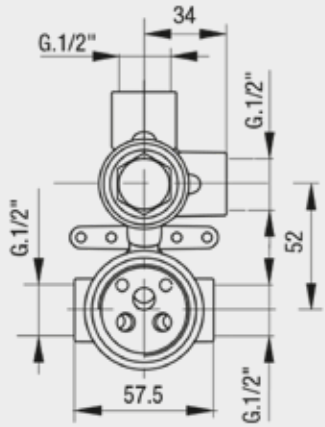

KITS DE 2 FUNCIONES

Martí
1921
spain

FUNCIÓN 2