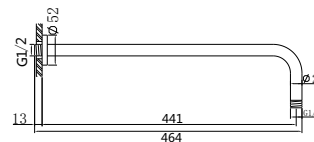

8335KT1421CR
KIT 1 salida
KIT 1 way

8335KT1T421CR
KIT 1 salida
KIT 1 way

8335KT2421CR
KIT 2 salidas
KIT 2 ways

8335KT2T421CR
KIT 2 salidas
KIT 2 ways

Kits de Ducha de 1 o 2 salidas de agua. Opcional
Brazo de Ducha a Pared o a Techo