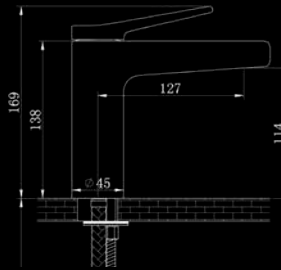

Lavabo
Basin Mixer

- GT35AGT101CR Cromo | Chrome
- GT35AGT101BL Blanco | White
- GT35AGT101NE Negro | Black
- GT35AGT101OR Oro | Gold