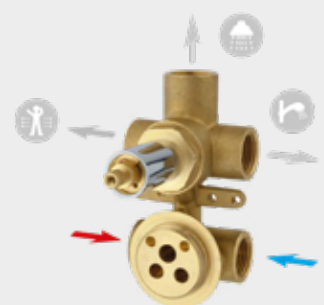

KITS DE 3 FUNCIONES

Martí
1921
spain

KIT EMPOTRADO (5vías, 3 salidas)
Built-in Bath shower kit

- 7035KT3321C Cromo | Chrome
- 7035KT3321C Metálicos | Metallic
- 7035KT3321C Oros | Golds
- 7035KT3321C Blanco/Negro|White/Black
- 7035KT3321C Combinados con Cromo
- 7035KT3321C Combinados con Oro y Grafito
- 7035KT3321C COLORES RAL MARTÍ

415,00 €

- 7035KT3T321C Cromo | Chrome
- 7035KT3T321C Metálicos | Metallic
- 7035KT3T321C Oros | Golds
- 7035KT3T321C Blanco/Negro|White/Black
- 7035KT3T321C Combinados con Cromo
- 7035KT3T321C Combinados con Oro y Grafito
- 7035KT3T321C COLORES RAL MARTÍ