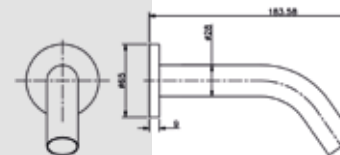

*Consultar para más acabados

MRT4

Empotrado

Encendido sin Contacto
Temporizador
Sensor en la salida de
agua
1 agua

Conexiones:
- Pilas
- Electricidad

Acabados

SE9024Mo21CR	Cromo Chrome
SE9024Mo21BL	Blanco White
SE9024Mo21NE	Negro Black