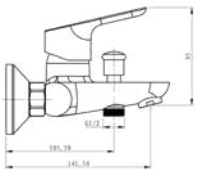

833524M301CR

BañoDucha (con equipo)
BathShower Mixer