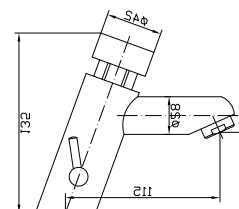

- TEM24M100CR Cromo | Chrome
- TEM24M100NE Negro | Black

TEM24M101CR
Temporizado 2 aguas
Timed Washbasin Mixer

- TEM24M101CR Cromo | Chrome
- TEM24M101NE Negro | Black