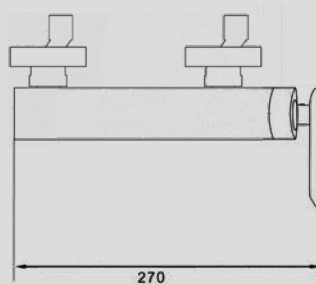

Ducha (incluye accesorios)
Shower Mixer (accessories included)

REF: 7035401401CR