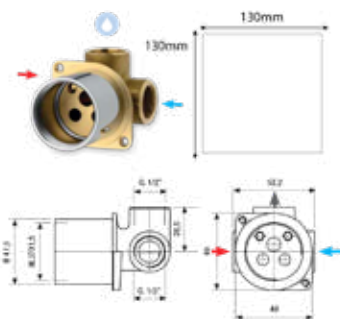

Bidé
Bidet Mixer

Empotrado de Ducha (1 función)
Built-in Shower Mixer (1 way)

Incluye Caja de Pre-instalación
Pre-installation Box included