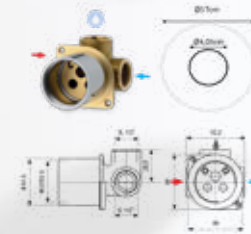

Empotrados de Ducha y Baño Ducha | Built-in Shower and Bath Shower

Ducha (con equipo)
Shower Mixer (with kit)

Baño Ducha (con equipo)
BathShower Mixer (with kit)

Empotrado de Ducha (1 función)
Built-in Shower Mixer (1 way)