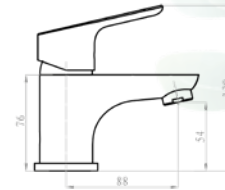

Lavabo | Basin Mixer:

833524M101CR

Lavabo
Basin Mixer

- MA8335CR
- FLBS35CR
- RPCART35
- CART35SF
- AIR24MCR
- KITSUJ83101
- LAT3538
- BS83101CR

833524R201CR

Bidé
Bidet Mixer

AIRROT24MCR

Externos de Ducha y Baño Ducha | Shower and Bath Shower External:

8335401401CR

Ducha (con equipo)
Shower Mixer (with kit)

- MA8335CR
- FLBS35CR
- RPCART35
- CART35SF
- FL83301CR
- SPECOCR
- TEL82CR
- FLX170CR

833524M301CR

BañoDucha (con equipo)
BathShower Mixer

AIR24MCR
DS85301CR