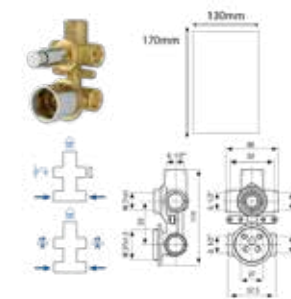

Empotrado Baño Ducha (2 funciones)
Built-in Bath Shower Mixer (2 ways)

Incluye Caja de Pre-instalación
Pre-installation Box included

6835130421CR
Cromo
Chrome

6835130421BL
Blanco
White

6835130421NE
Negro
Black