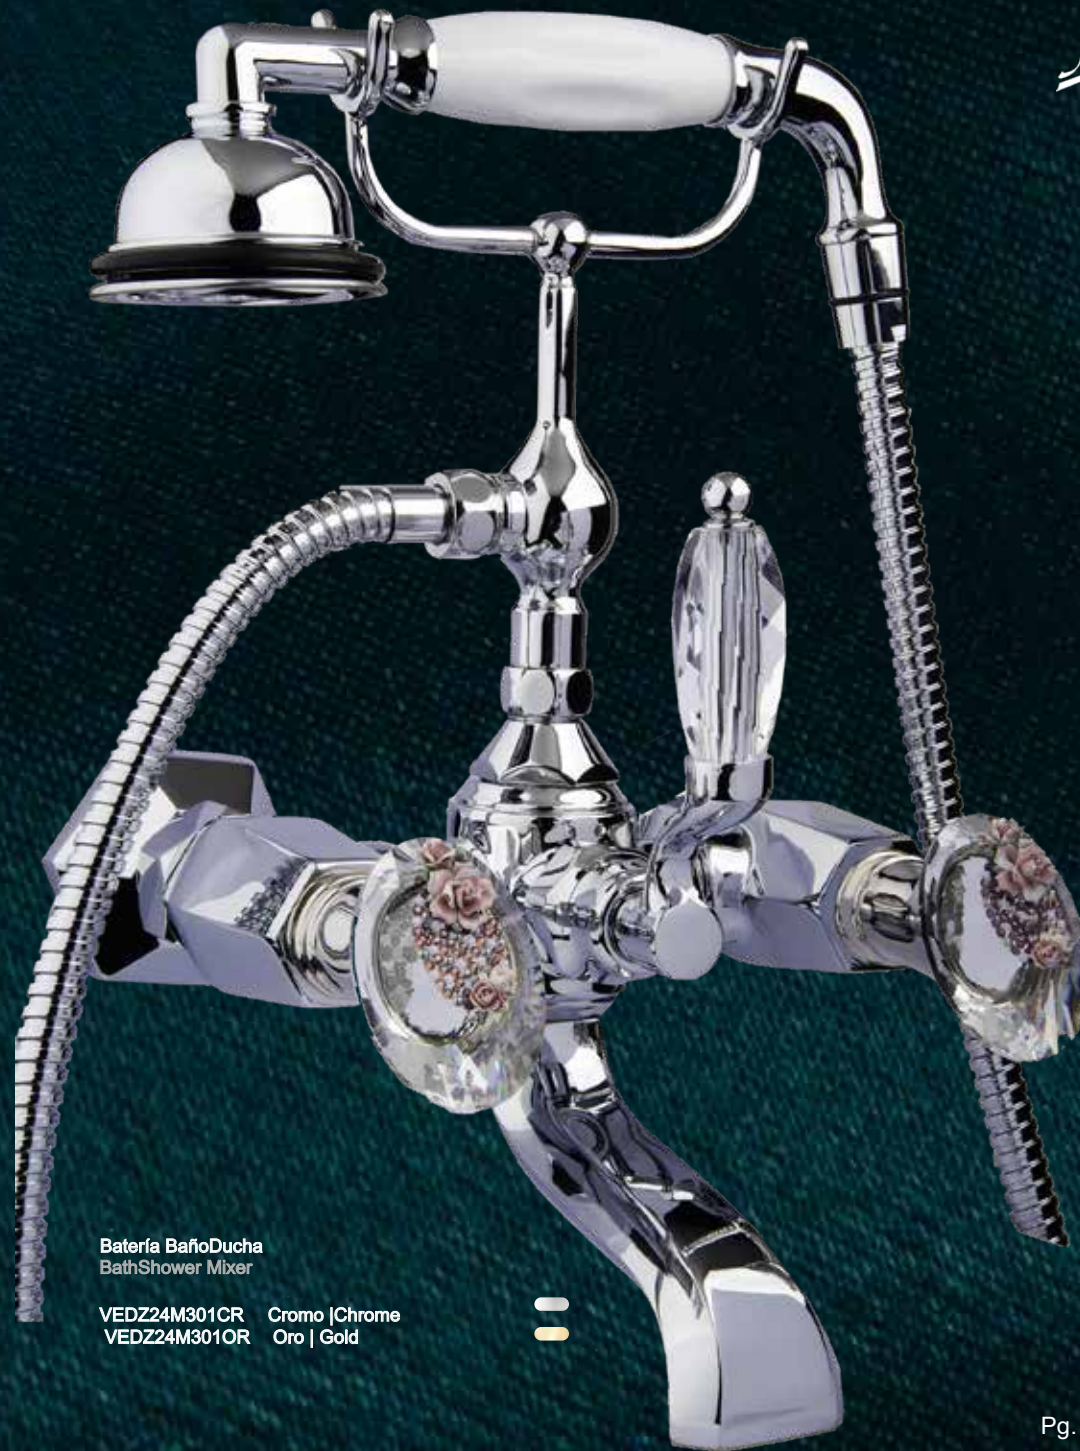

Batería BañoDucha
BathShower Mixer

VEDZ24M301CR Cromo | Chrome
VEDZ24M301OR Oro | Gold