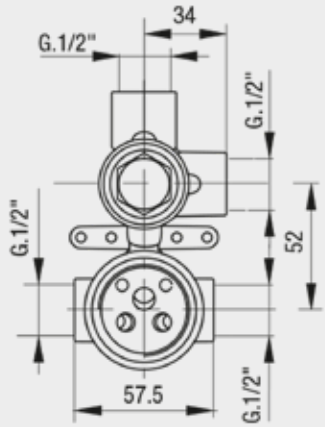

KITS DE 2 FUNCIONES

Marti
1921
spain

KIT EMPOTRADO (4vías, 2 salidas)
Built-in Bath shower kit

- 9035KT2321 Cromo | Chrome
- 9035KT2321 Metálicos | Metallic
- 9035KT2321 Oro/OroMate|Gold/MattGold
- 9035KT2321 Blanco/Negro|White/Black
- 9035KT2321 TABLA RAL

KIT EMPOTRADO (4vías, 2 salidas)
Built-in Bath shower kit

- 9035KT2T321 Cromo | Chrome
- 9035KT2T321 Metálicos | Metallic
- 9035KT2T321 Oro/OroMate|Gold/MattGold
- 9035KT2T321 Blanco/Negro|White/Black
- 9035KT2T321 TABLA RAL

KIT EMPOTRADO (4vías, 2 salidas)
Built-in Bath shower kit

- 9035KT2321C Cromo | Chrome
- 9035KT2321C Metálicos | Metallic
- 9035KT2321C Oro/OroMate|Gold/MattGold
- 9035KT2321D Blanco/Negro|White/Black
- 9035KT2321D TABLA RAL

KIT EMPOTRADO (4vías, 2 salidas)
Built-in Bath shower kit

- 9035KT2T321C Cromo | Chrome
- 9035KT2T321C Metálicos | Metallic
- 9035KT2T321C Oro/OroMate|Gold/MattGold
- 9035KT2T321C Blanco/Negro|White/Black
- 9035KT2T321C TABLA RAL