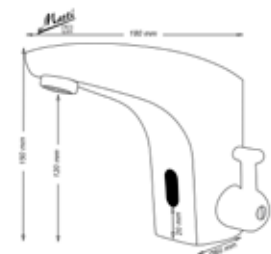

Acabados

- SEH424M101CR Cromo | Chrome
- SEH424M101BL Blanco | White
- SEH424M101NE Negro | Black

*Consultar para más acabados

Grifería Sensorial - Hogar

SEGURIDAD, HIGIENE, ECONOMIA Y SOSTENIBILIDAD