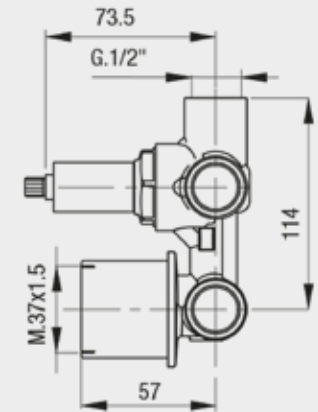

KITS DE 3 FUNCIONES

Marti
1921
spain

FUNCIÓN
2