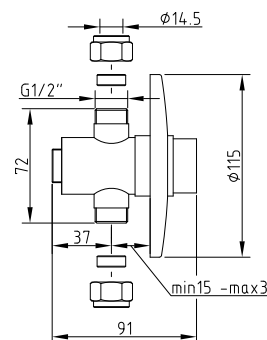

- TEM24M101CR Cromo | Chrome
- TEM24M101NE Negro | Black

DUCHA | SHOWER

TEM115420CR
Temporizado Empotrado de duca
Timed Built-in shower

- TEM115420CR Cromo | Chrome
- TEM115420NE Negro | Black

TEMMEZ420CR
Mezclador Empotrado de duca
Water mixer Built-in shower