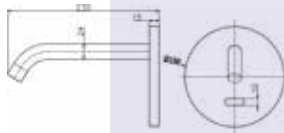

*Consultar para más acabados

MRT4

Empotrado con placa

Encendido sin Contacto
Temporizador
Sensor frontal en la placa
1 agua

Conexiones:
- Pilas
- Electricidad

Acabados

SE9018Mo21CR	Cromo Chrome
SE9018Mo21BL	Blanco White
SE9018Mo21NE	Negro Black