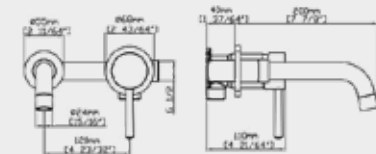

LAVABO MURAL

Wall Mounted Basin Mixer

- 703522H122 Cromo | Chrome
- 703522H122 Metálicos | Metallic
- 703522H122 Oros | Golds
- 703522H122 Blanco/Negro|White/Black
- 703522H122 Combinados con Cromo
- 703522H122 Combinados con Oro y Grafito
- 703522H122 COLORES RAL MARTÍ