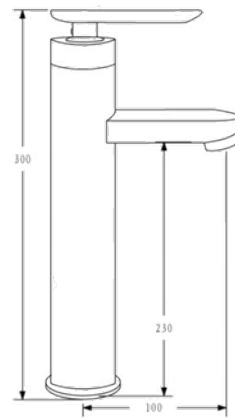

VICTOR

Lavabo Alto

- 703524M111 Cromo | Chrome
- 703524M111 Metálicos | Metallic
- 703524M111 Oros | Golds
- 703524M111 Blanco/Negro|White/Black
- 703524M111 Combinados con Cromo
- 703524M111 Combinados con Oro y Grafito
- 703524M111 COLORES RAL MARTÍ