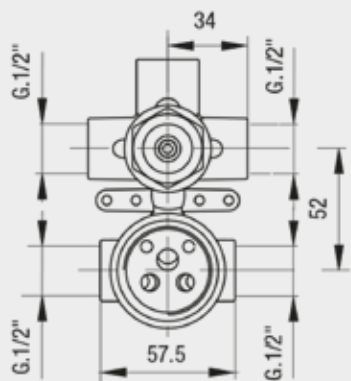

KITS DE 3 FUNCIONES

Martí
1921
spain

KIT EMPOTRADO (5vías, 3 salidas)
Built-in Bath shower kit

- 7035KT3321C Cromo | Chrome
- 7035KT3321C Metálicos | Metallic
- 7035KT3321C Oros | Golds
- 7035KT3321C Blanco/Negro|White/Black
- 7035KT3321C Combinados con Cromo
- 7035KT3321C Combinados con Oro y Grafito
- 7035KT3321C COLORES RAL MARTÍ

415,00 €

- 7035KT3T321C Cromo | Chrome
- 7035KT3T321C Metálicos | Metallic
- 7035KT3T321C Oros | Golds
- 7035KT3T321C Blanco/Negro|White/Black
- 7035KT3T321C Combinados con Cromo
- 7035KT3T321C Combinados con Oro y Grafito
- 7035KT3T321C COLORES RAL MARTÍ