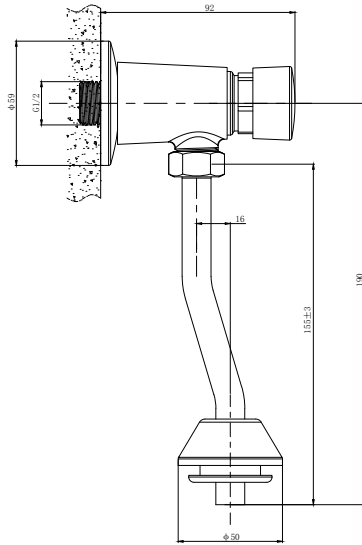

Urinario Temporizado

Timed urinary