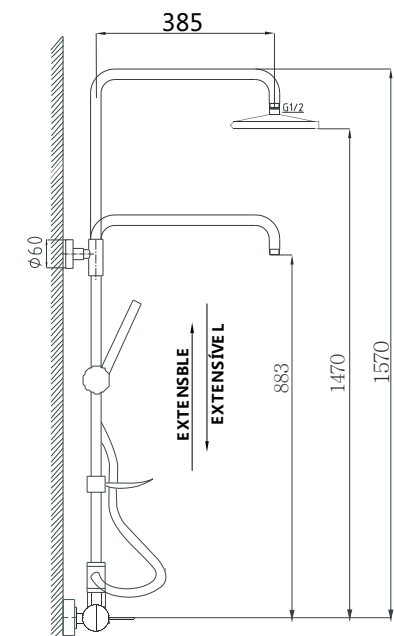

MRT4

Set Columna Ducha Monomando
Shower Column Set

9035401CL2 Cromo | Chrome

9035401CL2 Metálicos | Metallic

9035401CL2 Oro/OroMate | Gold/MattGold

OroRosa/OroRosaMate | PinkGold/PinkMattGold

9035401CL2 Blanco/Negro | White/Black

9035401CL2 Pintura Colores Martí1921