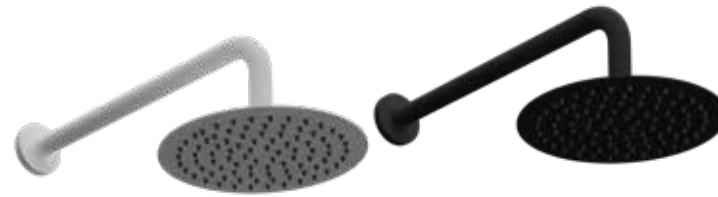

KITS DE 2 FUNCIONES

Martí
1921
spain

FUNCIÓN 2