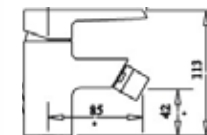

913524R201CR

Bidé
Bidet Mixer