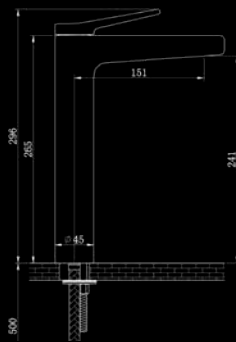

GT

Lavabo Alto
High Basin Mixer

- GT35AGT111CR Cromo | Chrome
- GT35AGT111BL Blanco | White
- GT35AGT111NE Negro | Black
- GT35AGT111OR Oro | Gold