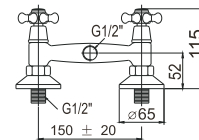

1921.61

Monobloc Bidé
Single-hole bidet mixer

61DZ24R101CR Cromo | Chrome
61DZ24R101BR Bronce | Bronze

1921.61

Batería Ducha
Shower Mixer

61DZ401401CR Cromo | Chrome
61DZ401401BR Bronce | Bronze

1921.61

Batería Baño Ducha
Bath Shower Mixer