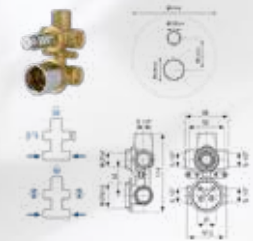

Empotrados de Ducha y Baño Ducha | Built-in Shower and Bath Shower

Ducha (con equipo)
Shower Mixer (with kit)

Baño Ducha (con equipo)
BathShower Mixer (with kit)

Empotrado de Ducha (1 función)
Built-in Shower Mixer (1 way)