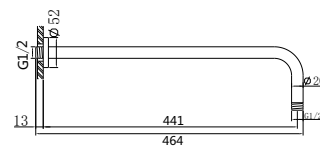

PUSH & CHANGE

Kit Empotrado 2 salidas CUADRADO
Built-in Kit 2 ways

Kit Empotrado 2 salidas OVALADO
Built-in Kit 2 ways

PUSHCKT2321NE Negro | Black

PUSHRKT2321NE Negro | Black

PUSHCKTT2321NE Negro | Black

PUSHRKT2321NE Negro | Black