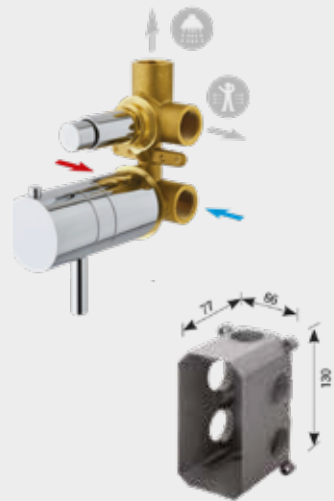

KITS DE 2 FUNCIONES TERMOSTÁTICO

Marti
1921
spain