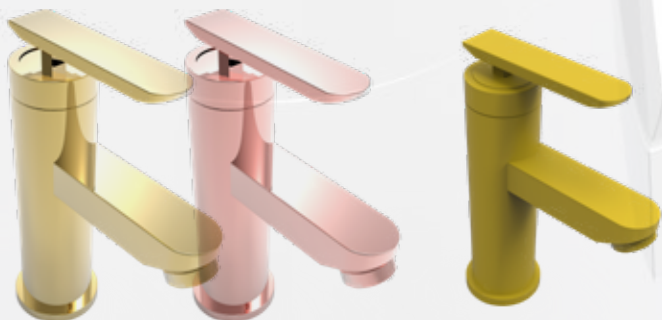

OROS
GOLDS

703524M101

Completa tu instalación
Complete your installation

*Catálogo fontanería

Bidé
Bidet Mixer

703524R201 Cromo | Chrome
703524R201 Metálicos | Metallic
703524R201 Oros | Golds
703524R201 Blanco/Negro|White/Black
703524R201 Combinados con Cromo
703524R201 Combinados con Oro y Grfito
703524R201 COLORES RAL MARTÍ