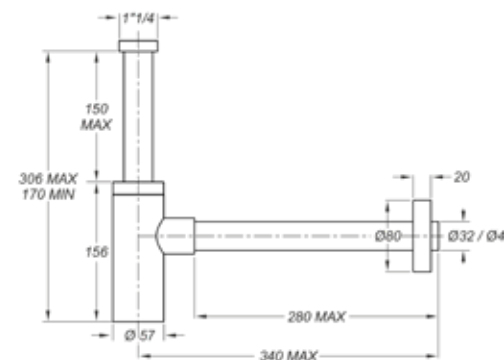

Sifones

Siphons

Cuadrado | Squared

Sifón Cuadrado PREMIUM, Todo Latón
Squared siphon PREMIUM, all brass

Marti
1921
Spain

Acabados Metálicos

SF4CR	Cromo Chrome
SF4OR	Oro Gold
SF4ORM	OroMate MattGold
SF4ORSM	Oro Rosa Mate Matt Pink Gold
SF4PV	PlataVieja OldPlate
SF4GRM	GrafitoMate MattGraphite
SF4CO	Cobre Copper
SF4COM	CobreMate MattCopper
SF4BR	Bronce Bronze
SF4BRM	BronceMate MattBronze
SF4RU	Rústico Rustic
SF4RUC	RústicoCobreado CopperRustic