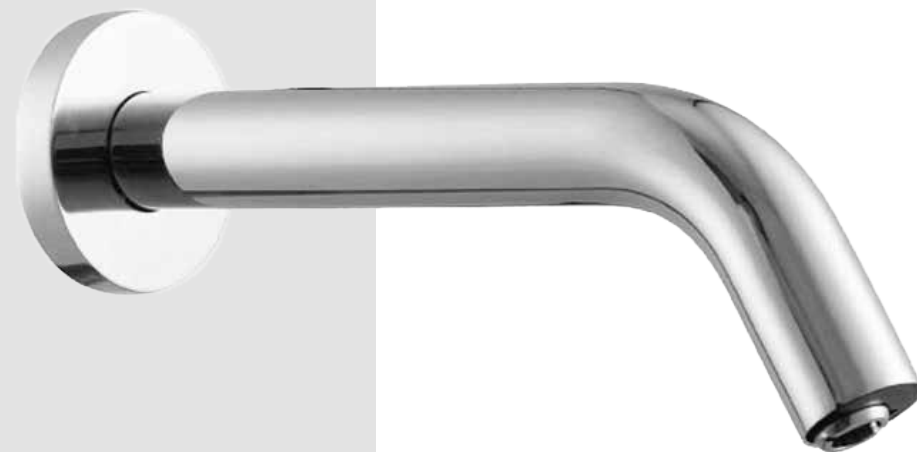

MRT4

Empotrado

Encendido sin Contacto
Temporizador
Sensor en la salida de
agua
1 agua

Conexiones:
- Pilas
- Electricidad

Acabados

SE9024Mo21CR	Cromo | Chrome
SE9024Mo21BL	Blanco | White
SE9024Mo21NE	Negro | Black

*Consultar para más acabados