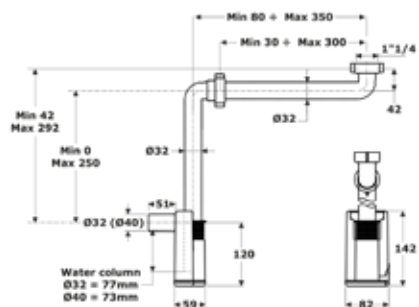

Sifones

Siphons

Economizador | Economizer

Sifón ECONOMIZADOR espacio, PVC
Space ECONOMIZER siphon, PVC

SFRSEPVCL Blanco | White

Marti
1921
spain