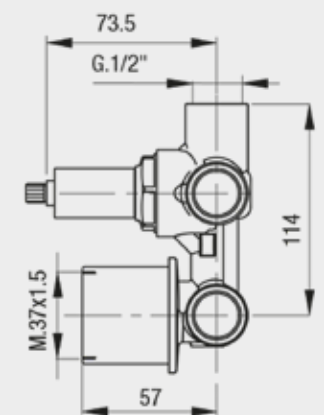

KITS DE 3 FUNCIONES

Martí
1921
spain

KIT EMPOTRADO (5vías, 3 salidas)
Built-in Bath shower kit

- 7035KT3321C Cromo | Chrome
- 7035KT3321C Metálicos | Metallic
- 7035KT3321C Oros | Golds
- 7035KT3321C Blanco/Negro|White/Black
- 7035KT3321C Combinados con Cromo
- 7035KT3321C Combinados con Oro y Grafito
- 7035KT3321C COLORES RAL MARTÍ

415,00 €

- 7035KT3T321C Cromo | Chrome
- 7035KT3T321C Metálicos | Metallic
- 7035KT3T321C Oros | Golds
- 7035KT3T321C Blanco/Negro|White/Black
- 7035KT3T321C Combinados con Cromo
- 7035KT3T321C Combinados con Oro y Grafito
- 7035KT3T321C COLORES RAL MARTÍ