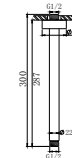

PUSH & CHANGE

Kit Empotrado 2 salidas CUADRADO
Built-in Kit 2 ways

Kit Empotrado 2 salidas OVALADO
Built-in Kit 2 ways

PUSHCKT2321NE Negro | Black

PUSHRKT2321NE Negro | Black

PUSHCKTT2321NE Negro | Black

PUSHRKT2321NE Negro | Black