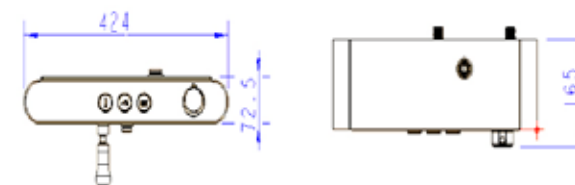

*El indicador digital funciona con un generador tipo LED que no precisa corriente ni pilas, genera la luz a través de la fuerza del paso de agua.

*The digital indicator works with an LED type generator that does not require power or batteries, it generates the light through the force of the water passage.

SDDCL2R401NE Negro - Black

636,31 €