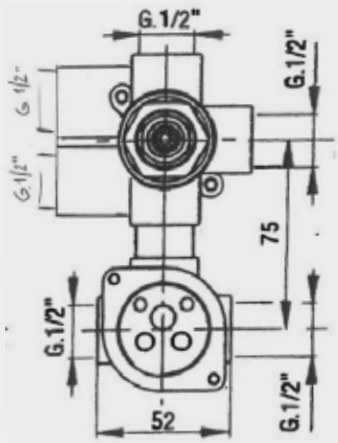

KITS DE 2 FUNCIONES TERMOSTÁTICO

Marti
1921
spain