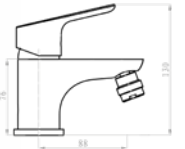

833524R201CR

Bidé
Bidet Mixer