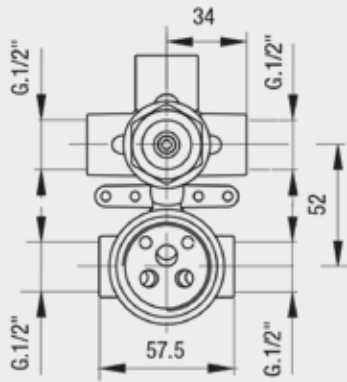

KITS DE 3 FUNCIONES

Marti
1921
spain

FUNCIÓN
2