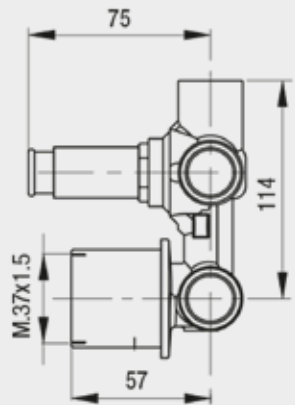

Cajetín Instalación

KITS DE 2 FUNCIONES

Marti
1921
spain

KIT EMPOTRADO (4vías, 2 salidas)
Built-in Bath shower kit

- 9035KT2321 Cromo | Chrome
- 9035KT2321 Metálicos | Metallic
- 9035KT2321 Oro/OroMate|Gold/MattGold
- 9035KT2321 Blanco/Negro|White/Black
- 9035KT2321 TABLA RAL