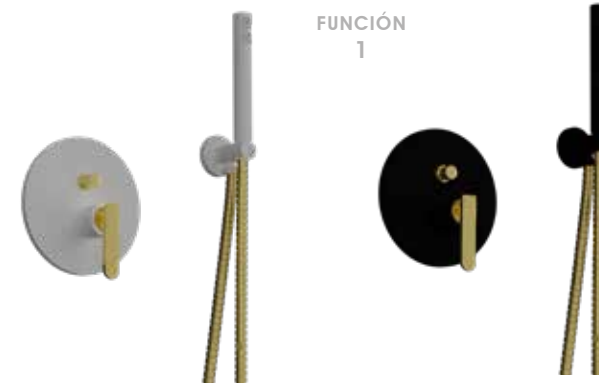

Cajetín Instalación

KITS DE 2 FUNCIONES

Martí
1921
spain

FUNCIÓN 2

FUNCIÓN 2

FUNCIÓN 1

FUNCIÓN 1

KIT EMPOTRADO (4vías, 2 salidas)
Built-in Bath shower kit