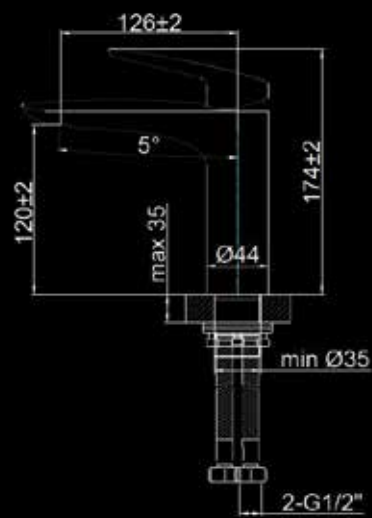

DOVER

Lavabo
Basin Mixer

DV35240101CR Cromo | Chrome