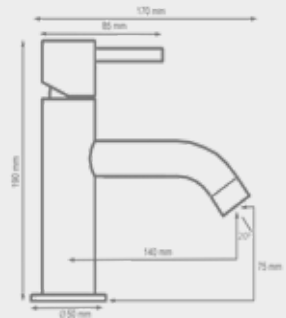

Martí
1921
spain