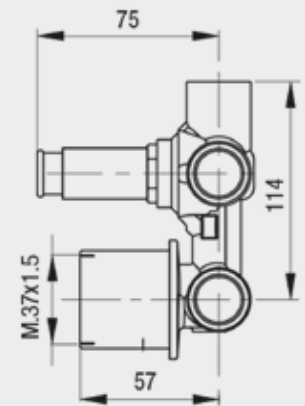

KITS DE 2 FUNCIONES TERMOSTÁTICO

Marti
1921
spain