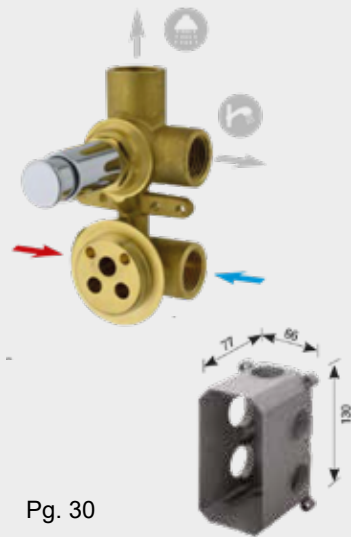

Cajetín Instalación

KITS DE 2 FUNCIONES

Marti
1921
spain

KIT EMPOTRADO (4vías, 2 salidas)
Built-in Bath shower kit

- 9035KT2321 Cromo | Chrome
- 9035KT2321 Metálicos | Metallic
- 9035KT2321 Oro/OroMate|Gold/MattGold
- 9035KT2321 Blanco/Negro|White/Black
- 9035KT2321 TABLA RAL