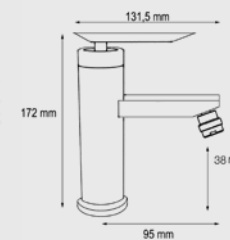

OROS
GOLDS

703524M101

Completa tu instalación
Complete your installation

*Catálogo fontanería

Bidé
Bidet Mixer

703524R201 Cromo | Chrome
703524R201 Metálicos | Metallic
703524R201 Oros | Golds
703524R201 Blanco/Negro|White/Black
703524R201 Combinados con Cromo
703524R201 Combinados con Oro y Grfito
703524R201 COLORES RAL MARTÍ