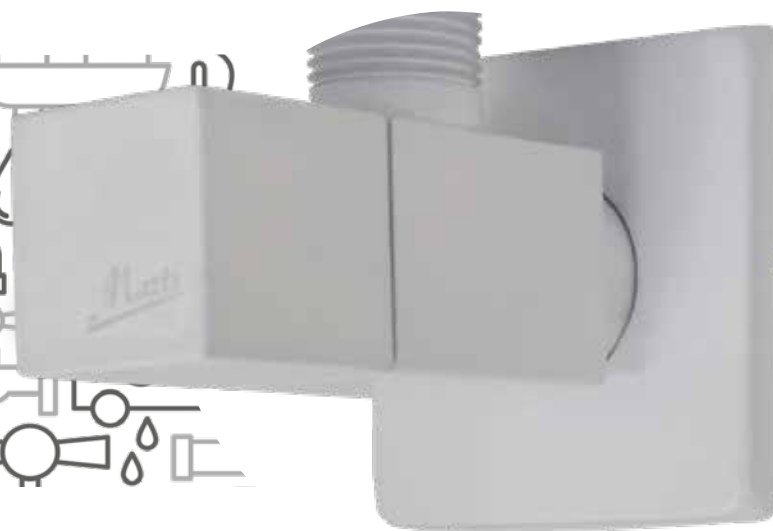

Llave de paso que maximiza el confort de su uso, pudiendo controlar el flujo con gesto simple, como quien abre un interruptor.

Stopcock that maximizes the comfort of its use, being able to control the flow with a simple gesture, like turning on a switch