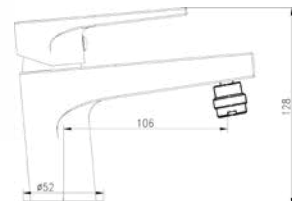

853524R201CR

Bidé
Bidet Mixer