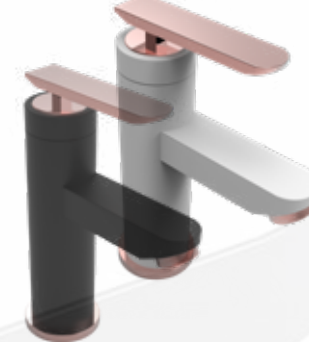

OROS
GOLDS

703524M101

Completa tu instalación
Complete your installation

*Catálogo fontanería

Bidé
Bidet Mixer

703524R201 Cromo | Chrome
703524R201 Metálicos | Metallic
703524R201 Oros | Golds
703524R201 Blanco/Negro|White/Black
703524R201 Combinados con Cromo
703524R201 Combinados con Oro y Grfito
703524R201 COLORES RAL MARTÍ