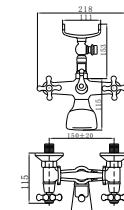

1921.61

Lavabo 3 elementos
3-hole wash-basin mixer

192DD24M103CR Cromo | Chrome
192DD24M103BR Bronce | Bronze

1921.61

Monobloc Bidé
Single-hole bidet mixer

61DZ24R101CR Cromo | Chrome
61DZ24R101BR Bronce | Bronze

1921.61

Batería Ducha
Shower Mixer

61DZ401401CR Cromo | Chrome
61DZ401401BR Bronce | Bronze

1921.61

Batería Baño Ducha
Bath Shower Mixer

61DZ24M301CR Cromo | Chrome
61DZ24M301BR Bronce | Bronze