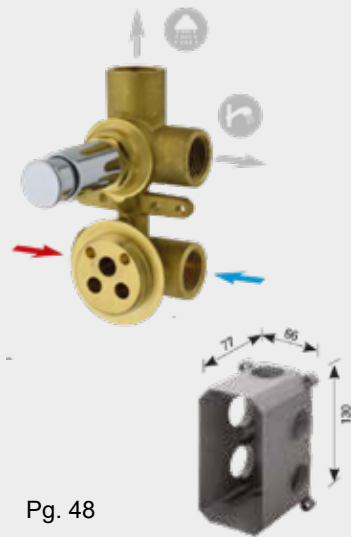

Cajetín Instalación

KITS DE 2 FUNCIONES

Martí
1921
spain

FUNCIÓN 2

FUNCIÓN 2

FUNCIÓN 1

FUNCIÓN 1

KIT EMPOTRADO (4vías, 2 salidas)
Built-in Bath shower kit