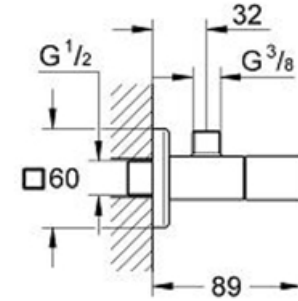

Llaves de paso

Stopcocks

Llave de paso con Cierre de 1/4" de vuelta. Fabricada en latón CW617N, eje de Latón y Montura Cerámica 90°
Stopcock with 1/4" turn to close. Made in brass CW617N, brass axis and 90° ceramic joints

DISPONIBLE EN TODOS LOS ACABADOS | AVAILABLE IN ALL OUR FINISHES

Marti
1921
Spain